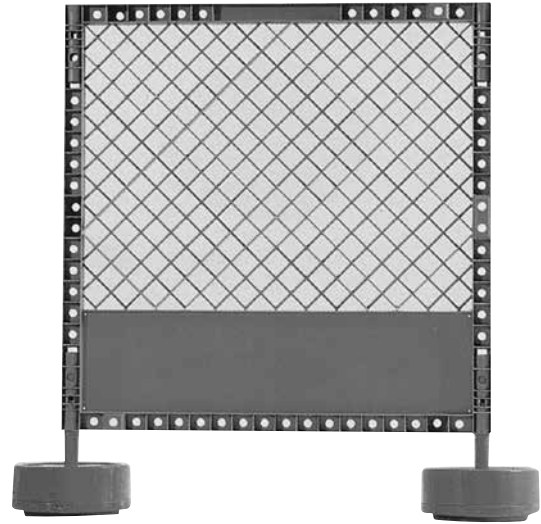

■ プラスチックフェンス

サイズ：H1,000mm×W1,000mm