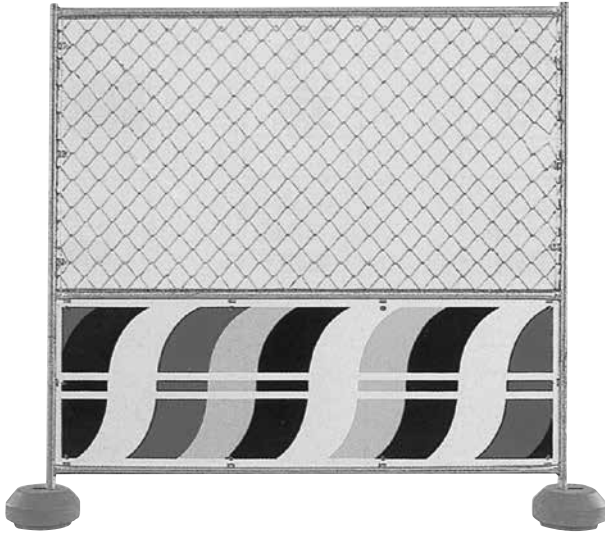

保安用品

■ ガードフェンス

Sパネル 1,800タイプ

サイズ：H1,200mm×W1,800mm 重量：15kg

サイズ：H1,800mm×W1,800mm 重量：18kg