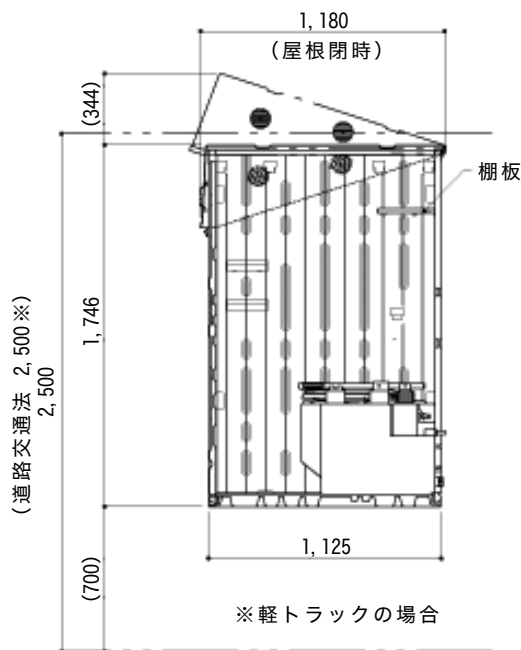

小型車積載用トイレ

- ◆ 道路交通法を遵守した車載用トイレです
- ◆ 小型なので電光掲示板や他の資材との相積みも可能
- ◆ 道路工事、護岸工事、除草など移動しながら作業をするあらゆる工事にお使いいただけます。
- ◆ 屋根が可動式で使用時室内最大高さは約2m

メーカー	日野興業
品番	GT-QT
幅(mm)	910
奥行(mm)	1,180 (屋根格納時)
	1,240 (屋根使用時)
高さ(mm)	1,746 (屋根格納時)
	2,090 (屋根使用時)
便槽容量(ℓ)	350

仮設トイレ (簡易水洗式)

大小兼用

小用

大小兼用(洋式)

	大小兼用	小用	大小兼用(洋式)
幅(mm)	850	850	850
奥行(mm)	1,590	1,590	1,590
高さ(mm)	2,590	2,590	2,590
便槽容量(ℓ)	350	350	350

水洗式や女性専用トイレ等もございます。
目隠しパネル等のオプション品も対応可能です。